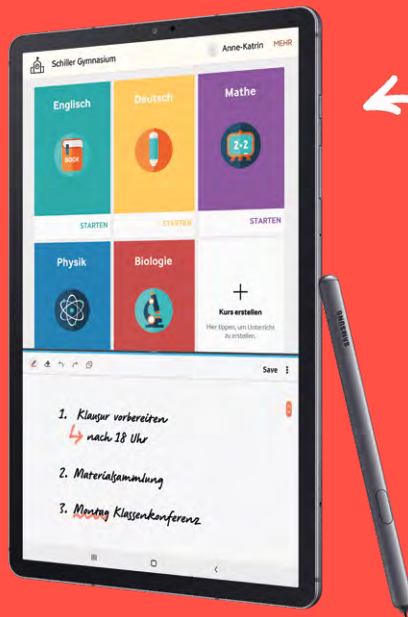

5. Eingabe der persönlichen Daten für den Abschluss der Bestellung

6. Alle Geräte werden zu einem abgestimmten Termin an die Schule ausgeliefert.

schoolTab-Basispaket

Dies ist das schoolTab-Basispaket, bestehend aus einem Galaxy Tab S6 Lite Modell, einem Back Cover, einem S Pen, einer 3-Jahre-Garantie und der schoolProtect-Absicherung. Im Rahmen des Gleichstellungsprinzips erfolgen die Bestellungen stets klassenweise.

Galaxy Tab S6 Lite

3 JAHRE
GARANTIE

BOOK COVER

S PEN

SCHOOLPROTECT-
ABSICHERUNG

Galaxy schoolTab-Bundle

- Samsung Galaxy Tab S6 Lite (128 GB)
- Hartschalencase
- S Pen inklusive
- 3 Jahre Herstellergarantie
- schoolProtect-Absicherung