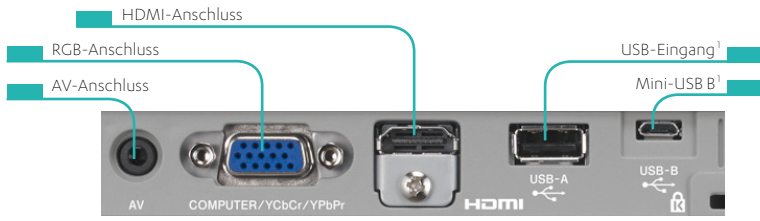

Technische Daten der Green Slim Serie auf einen Blick:		XJ-A142	XJ-A147	XJ-A242	XJ-A247	XJ-A252	XJ-A257
Display	Technik: Auflösung:	0,55" DLP®-Chip (XGA) 1.024 x 768 Pixel (XGA)		0,65" DLP®-Chip (WXGA) 1.280 x 800 Pixel (WXGA)			
Lichttechnik	Typ: Betriebsstunden: Dynamische Helligkeitsregulierung:	Laser- & LED-Hybrid-Technologie bis zu 20.000 Stunden Ecolevel 1–5/120–60 Watt					
Bild	Kontrast: Farbtiefe:	1.800:1 16,77 Mio.					
Objektiv	Technik: Projektionsverhältnis (Abstand: Bildbreite): Offset: Min. Entfernung: Fokus:	1,4–2,81:1 50 %		2x optischer Zoom, motorisiert 1,15–2,30:1 33 % 0,85 m Motorisiert			
Projektion	Größe der Projektionsfläche: Projektionsbereich: Projektionsabstand Bilddiagonale 60°: Projektionsabstand Bilddiagonale 100°:	15" (0,38 m) bis 300" (7,62 m)		18" (0,46 m) bis 300" (7,62 m) 60" (1,52 m) 1,7 m bis 3,4 m 2,8 m bis 5,6 m			
Trapezkorrektur	Vertikal (automatisch/manuell):	+ 30°/± 30°					
Anschlüsse	Computer: Digitaler Eingang: Video/Audio: Component Video: USB <sup>1</sup> :  Anschließbare USB-Geräte <sup>1</sup> :	1x 15 pin D-Sub (VGA) 1x HDMI-Anschluss Composite: 1x 3,5 mm Mini Jack für Audio Ein- und Ausgang Opt. Adapter über RGB mini D-Sub 15 pin Typ A (USB 2.0) Mini-USB Typ B (Rückseite): USB Display/Datentransfer Mini-USB Typ B (Seite): Logo Transfer/Firmware Update USB-Speicherstick, CASIO Wireless Adapter YW-40, ausgewählte CASIO Grafikrechner/ elektronische Wörterbücher und Digitalkameras <sup>2</sup>					
Drahtlosverbindung <sup>1</sup>		IEEE 802.11 b/g/n mit Windows und Mac kompatibel über zusätzliche Software <sup>3</sup>					
Erweiterte Funktionen	Interner Speicher (Mediaplayer): Sonstiges:	ca. 2 GB <sup>1</sup> Direct power on, direct power off, Rückprojektion, freeze, blank screen, Deckenmontage					
Audio- und Kontrollsystem	Audio System: Kontrolleingänge: Kompatible Kontrollsysteme:	1 W Monoaural Lautsprecher RS-232 (Mini D-Sub 9 pin) Crestron, AMX, Extron, SP Controls 35 dB (Default mode)/29 dB (Safe mode)					
Betriebsgeräusch		35 dB (Default mode)/29 dB (Safe mode)					
Energieverbrauch	In Betrieb:  Standby:	155 W (Eco Off) 115 W (Eco On Level 1)		165 W (Eco Off) 120 W (Eco On Level 1) 0,23 W			
Computerkompatibilität	Komprimierte max. Auflösung:	1.600 x 1.200 Pixel (UXGA)					
Videokompatibilität	Normen: Signale:	PAL-N/-M, PAL60, SECAM, NTSC Composite-Video, YcbCr, YPbPr					
Lieferumfang		Batterien, RGB-Kabel, Videokabel, Netzkabel, IR-Fernbedienungen (YT-130), Tasche, WLAN-Adapter (YW-40) <sup>1</sup>					
Optionales Zubehör		RS-232 Adapterkabel (mini-serial) (YK-60)					
Allgemeines	Abmessung (B x H x T): Gewicht: Gehäuse/Farbe: Betriebstemperatur: Gewährleistung:	297 x 43 x 210 mm 2,3 kg Weiß 5–35°C 1. Bei Einsatz von weniger als 12 Stunden je Tag: Projektor: 3 Jahre Lichtquelle: 5 Jahre oder 10.000 Stunden <sup>4</sup> 2. Bei Dauereinsatz von mehr als 12 Stunden je Tag: Projektor: 2 Jahre Lichtquelle: 2 Jahre oder 6.000 Stunden <sup>4</sup>					